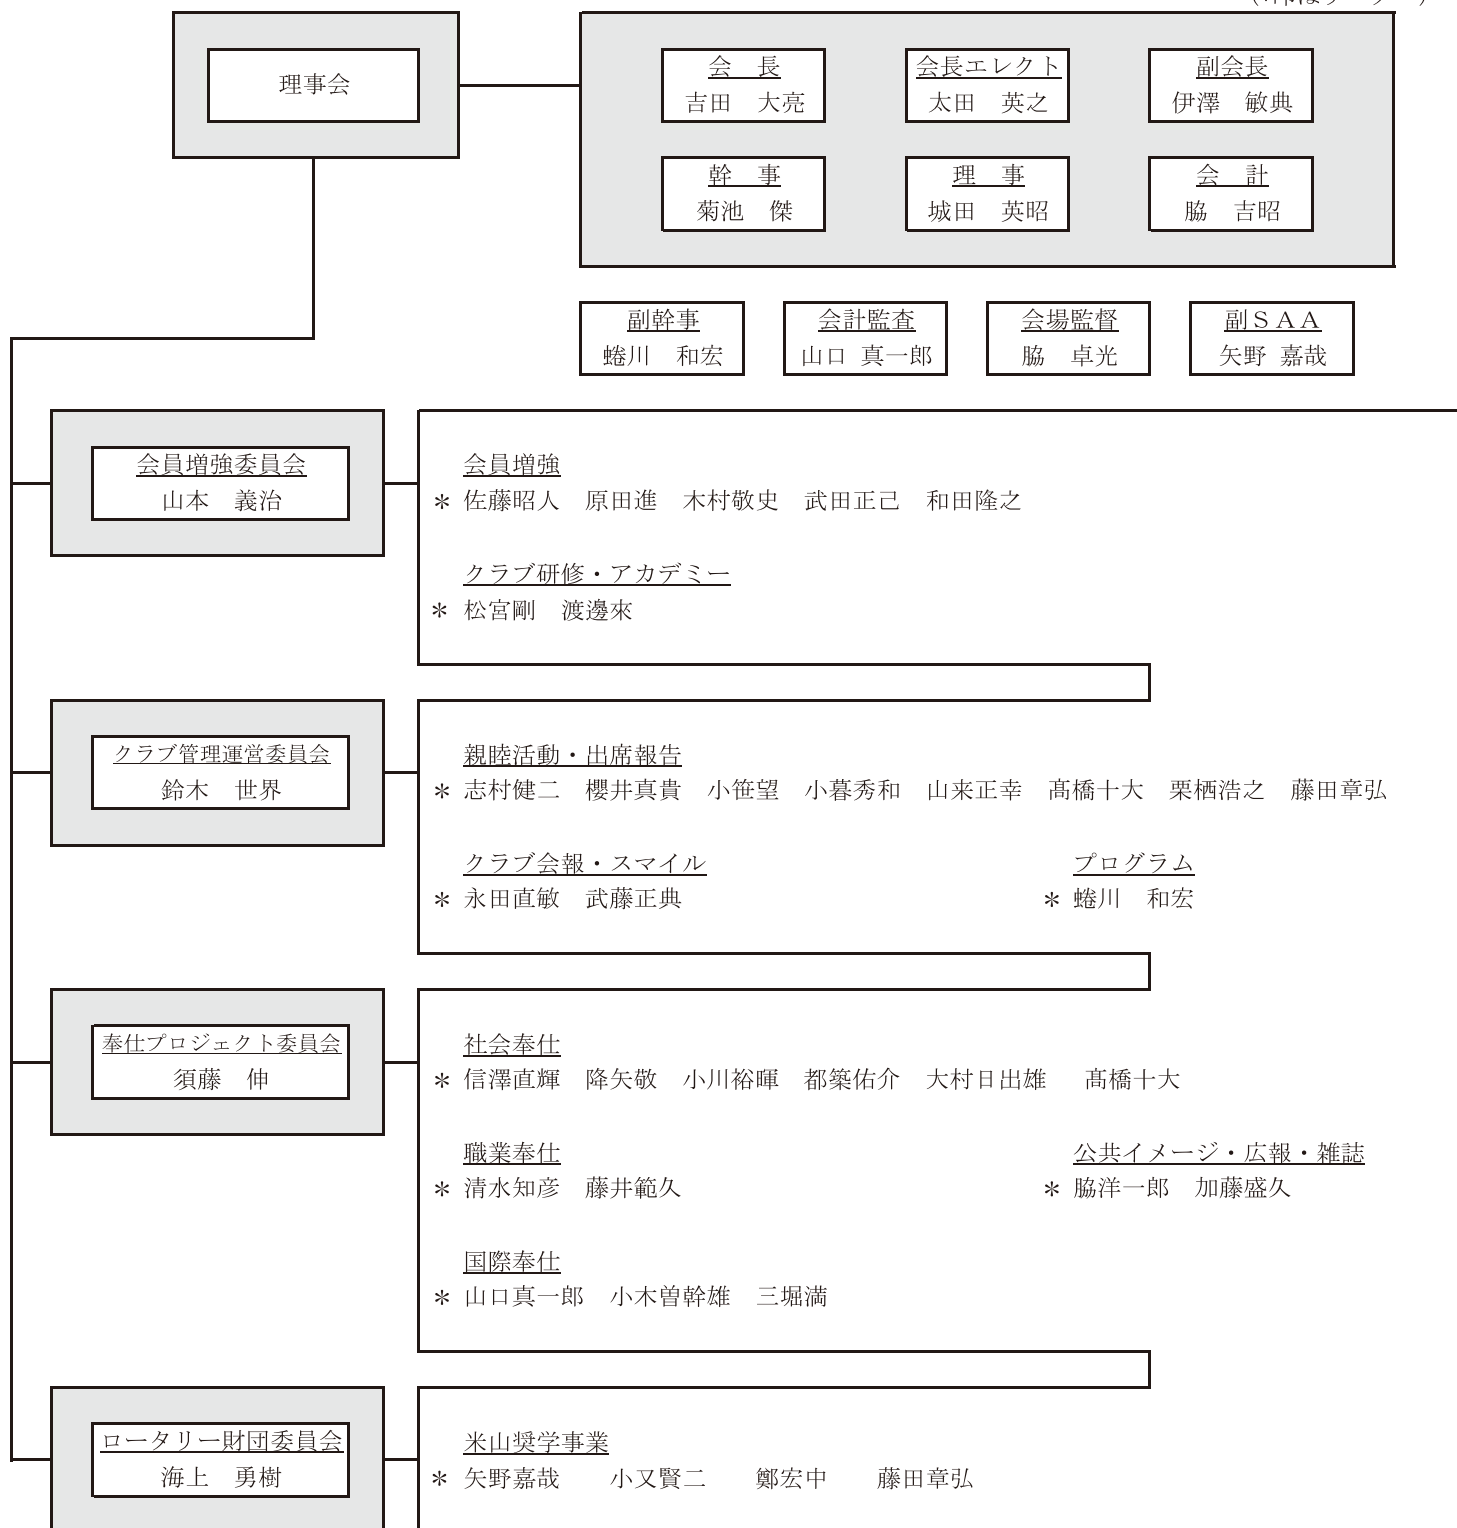

茅ヶ崎湘南ロータリークラブ委員会組織図 (2022～2023年度)

(\*印はリーダー)

地区役員

地区諮問委員	松宮剛
〃	脇洋一郎
地区研修委員	脇吉昭
地区危機管理委員	脇洋一郎
地区公共イメージ委員	太田英之
補助金配分/VTT委員	城田英昭
平和フェロー奨学金委員	鈴木世界

理事役員の役割分担

事務局・IT	幹事
諸規定	会長・幹事・会長エレクト・理事・副幹事
えにしだ基金	伊澤敏典 小木曾幹雄 太田英之 信澤直輝 山本義治 都築佑介 武藤正典 会長幹事
中長期奉仕準備委員会	脇卓光 矢野嘉哉 脇吉昭 伊澤敏典 須藤伸 太田英之 山本義治 鈴木世界
会長幹事	
姉妹クラブ	台湾延平RC : 山口真一郎
友好クラブ	伊達RC : 伊澤敏典・矢野嘉哉
米山奨学生カウンセラー	渡邊來
名誉会員	山田英夫 神崎正陳 熊沢秀雄