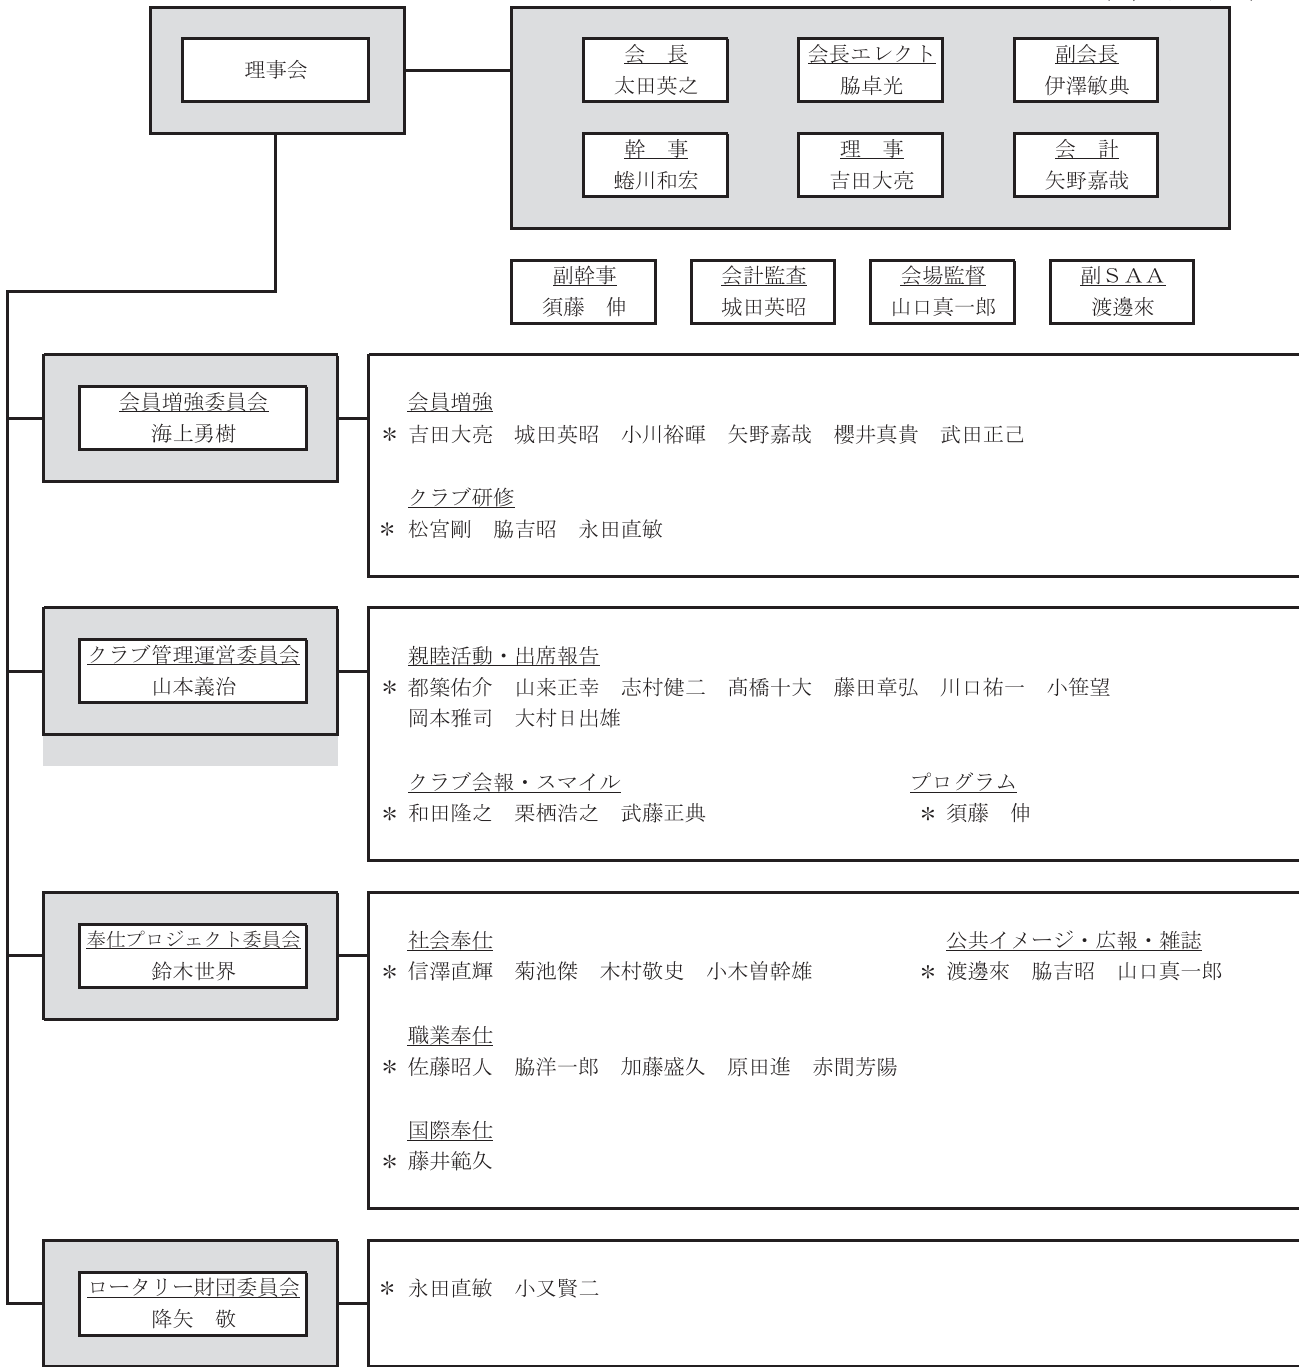

茅ヶ崎湘南ロータリークラブ委員会組織図 (2023~2024年度)

(\*印はリーダー)

地区役員

地区諮問委員・指名委員	松宮剛
ガバナー補佐	脇洋一郎
地区危機管理委員会	伊澤敏典
	脇洋一郎
	脇吉昭
ワンツインガボール国際大会委員会	伊澤敏典
RYLA委員	脇吉昭
	吉田大亮
補助金分配・VTT委員	城田英昭

理事役員の役割分担

事務局・IT	幹事
諸規定	会長・幹事・会長エレクト・理事・副幹事
中長期奉仕準備委員会	鈴木世界 信澤直輝 脇卓光 伊澤敏典
	須藤伸 山本義治 高橋十大 会長・幹事
えにしだ基金	伊澤敏典 小木曾幹雄 鈴木世界 吉田大亮 菊池傑
	永田直敏 信澤直輝 藤田章弘 会長・幹事
姉妹クラブ	台北延平RC : 藤井範久
友好クラブ	伊達RC : 矢野嘉哉