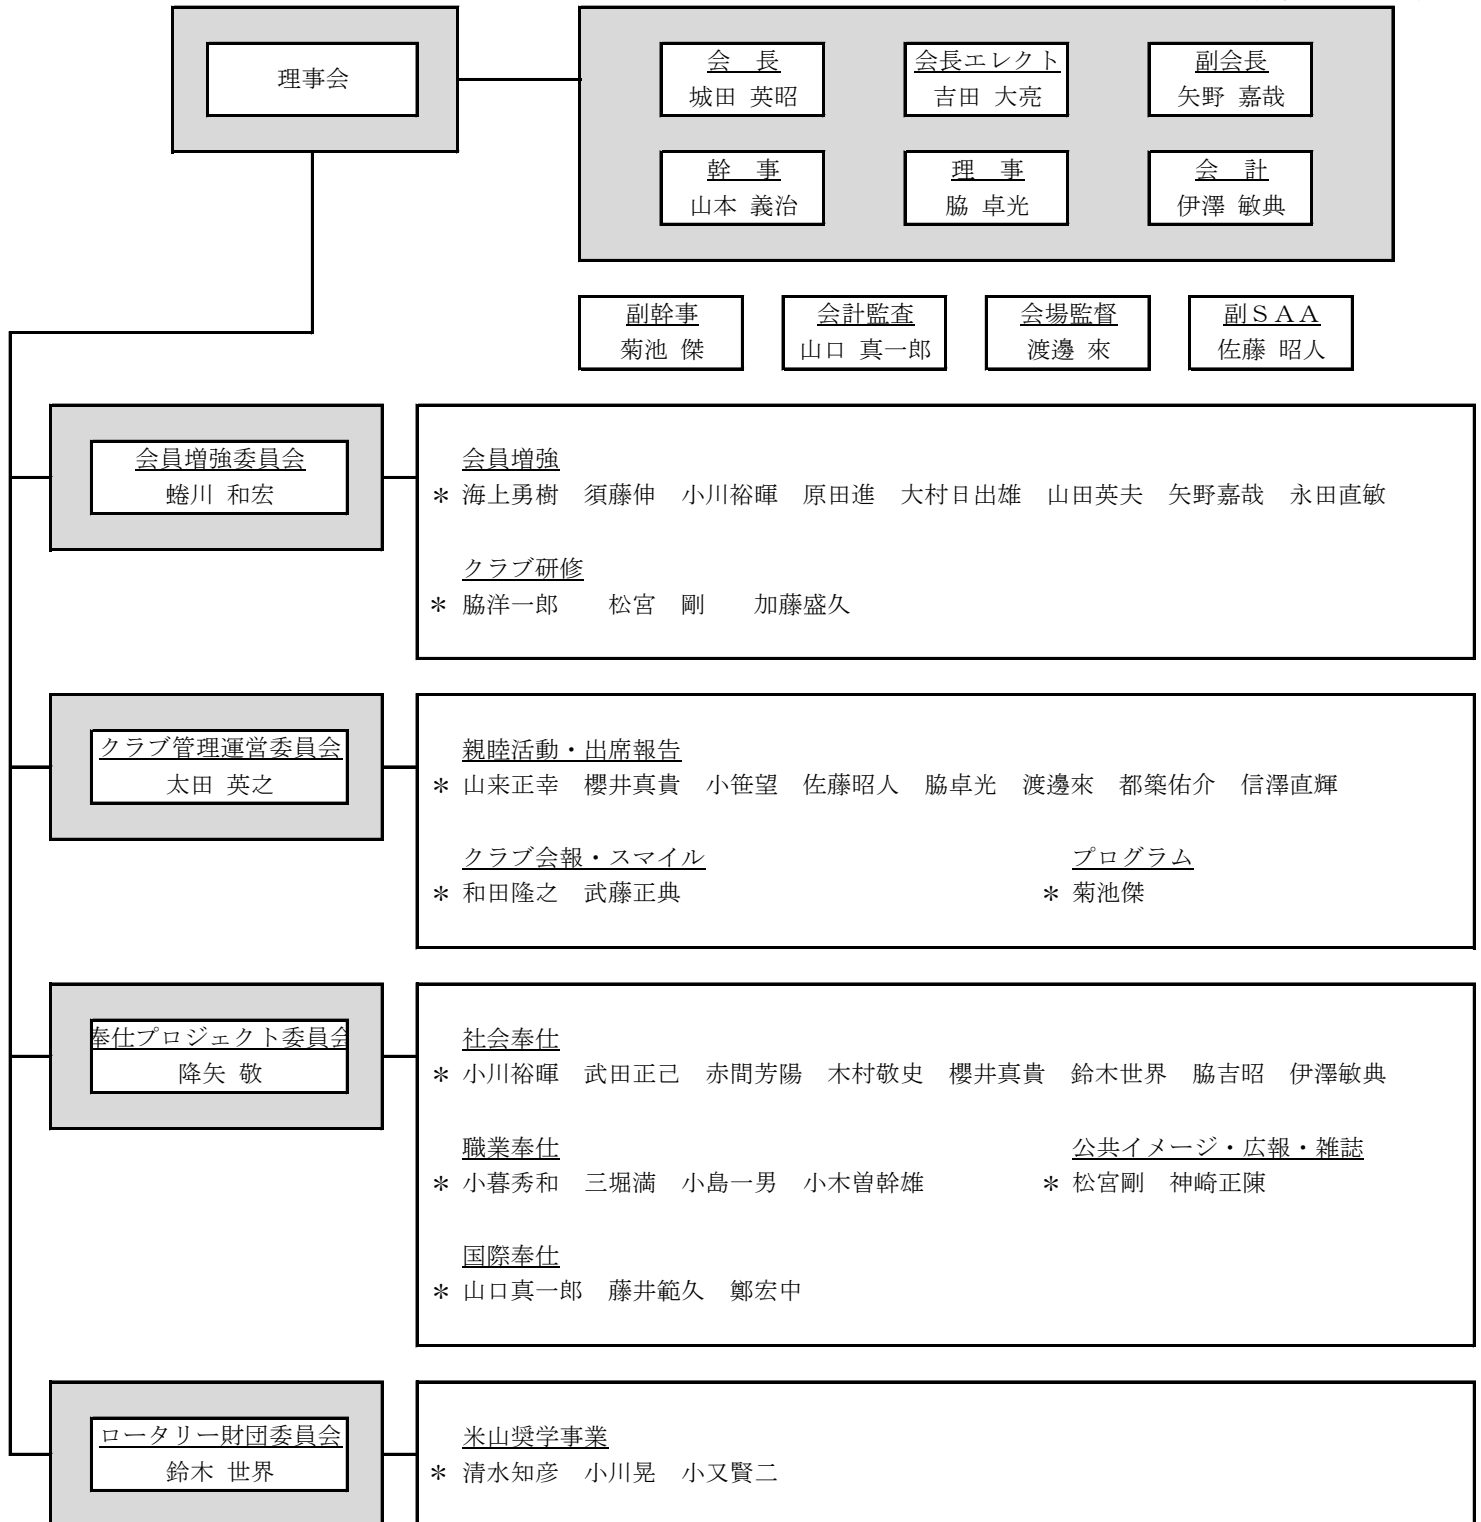

茅ヶ崎湘南ロータリークラブ委員会組織図 (2021~2022年度)

(*印はリーダー)

地区役員

地区諮問委員	神崎正陳
〃	松宮剛
〃	脇洋一郎
R財団監査委員長	脇洋一郎
地区研修委員	脇吉昭
地区公共イメージ委員	降矢敬
R Y L A委員	矢野嘉哉
補助金配分/VTT委員	城田英昭
平和フェロー・奨学金委員	鈴木世界
米山奨学金委員	脇卓光

理事役員の役割分担

事務局・IT	幹事
諸規定	会長・幹事・会長エレクト・理事・副幹事
行動計画委員会	会長・幹事・会長エレクト・理事・副幹事
えにしだ基金	伊澤敏典 小木曾幹雄 降矢敬 太田英之
姉妹クラブ	台北延平RC: 山口真一郎
友好クラブ	伊達RC: 矢野嘉哉
創立45周年実行委員会	実行委員長 脇吉昭
	幹事 志村健二